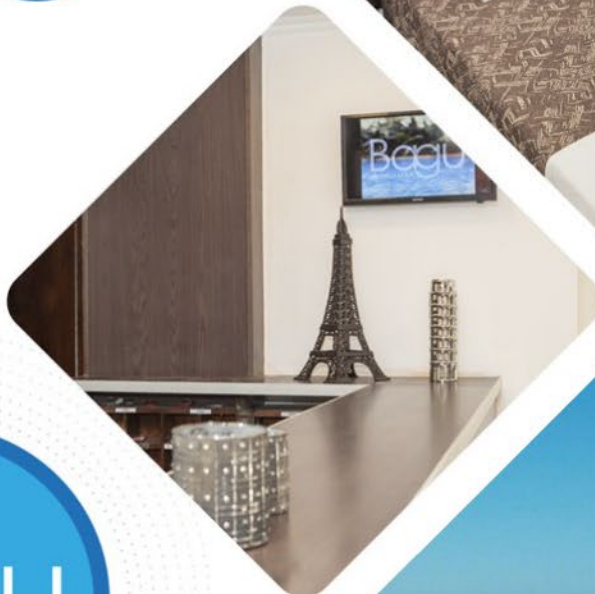

bagusantander.com

Ubicación:

Garay 1644. Frente al Paseo Aldrey. Se encuentra en la mejor zona comercial de Mar del Plata a tan solo 2 minutos de la calle Güemes y 10 minutos de Playa Varese o Playa Grande.

Bagu Santander es una accesible y buena opción para su estadía en Mar del Plata. ofrece su cálido servicio de hospedaje en ambiente familiar y cordial. Perfecto para vacacionar con su familia o por viajes de negocios.

HABITACIONES:

- 56 habitaciones
- Tamaño: 9 m²
- Tipos:
- 52 Dobles
- 4 Cuádruples

SERVICIOS:

- Desayuno incluido.
- Lobby confortable.
- Conserjería.
- TV por cable.
- Wi-Fi gratuito.